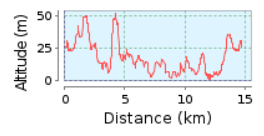

Escursione Bidderosa 09-06-2019

14.78 km (Percorso circolare)

Ascesa totale: 178 m, Discesa totale: 178 m

Differenza altimetrica 51 m (Altitudine da: 1 m a 52 m)

© Oroseinbike | © Mapbox | © OpenStreetMap contributors | iText 4.2.0 | ID: knktnvolppksx1pt