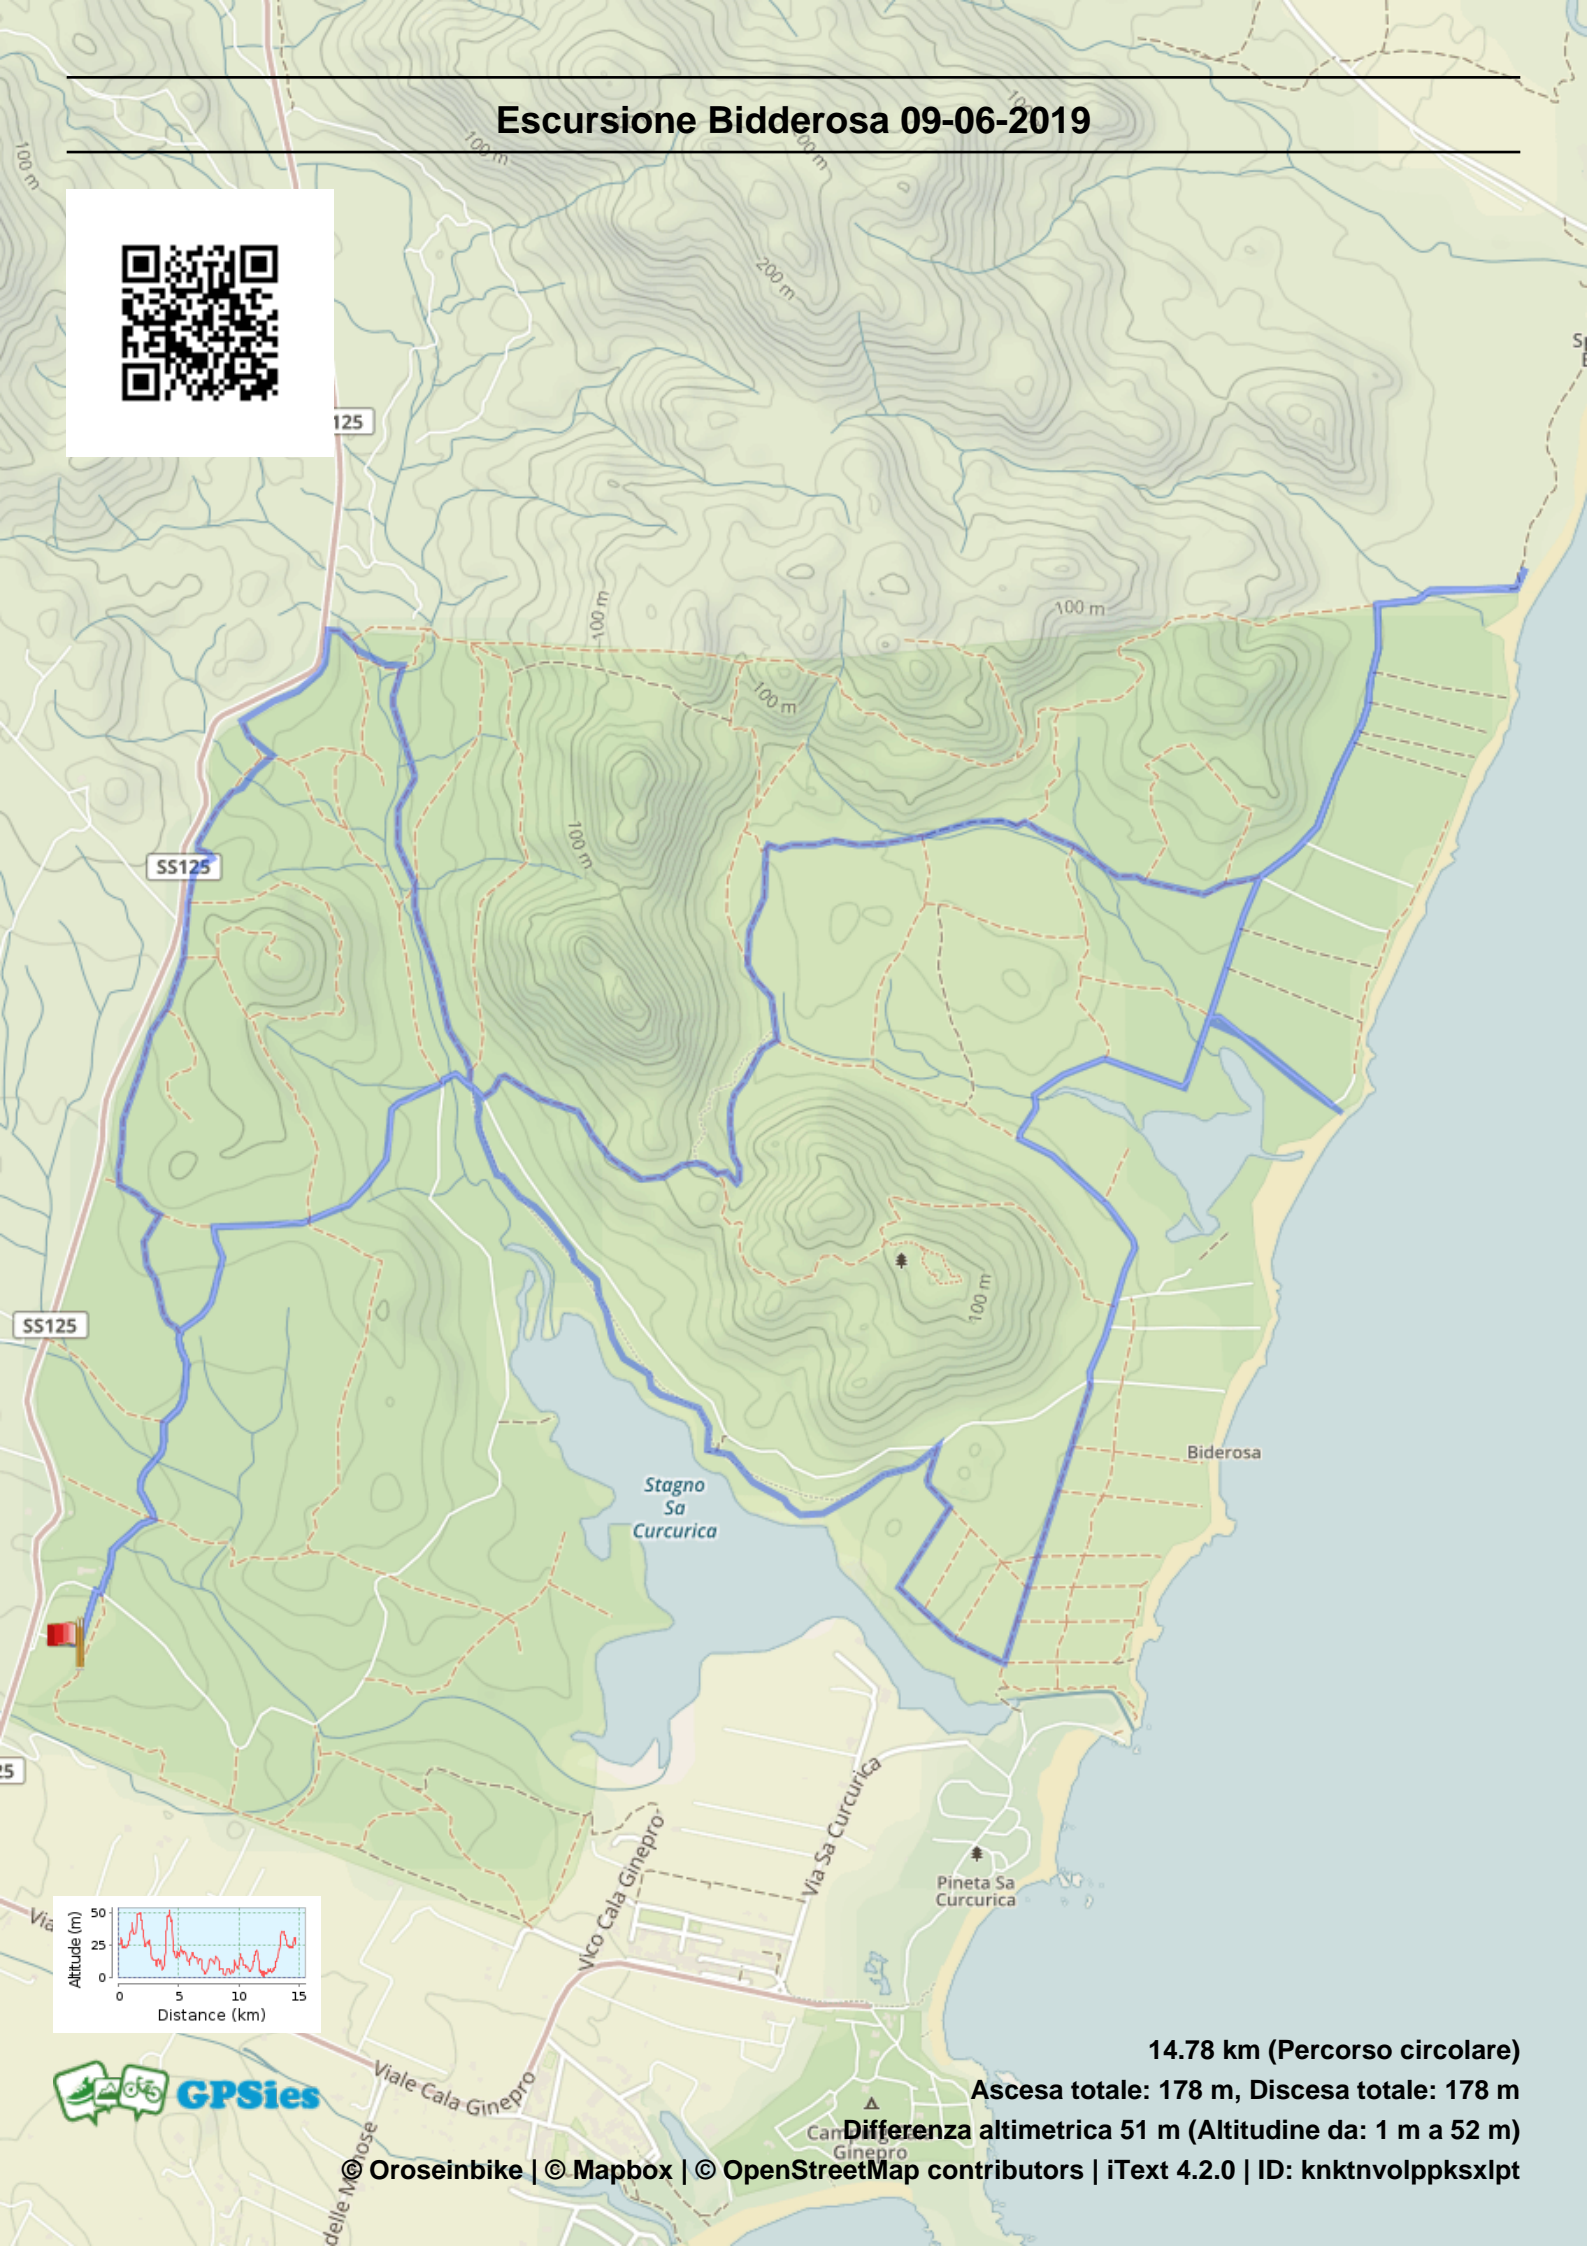

Escursione Bidderosa 09-06-2019

14.78 km (Percorso circolare)

Ascesa totale: 178 m, Discesa totale: 178 m

Differenza altimetrica 51 m (Altitudine da: 1 m a 52 m)

© Oroseinbike | © Mapbox | © OpenStreetMap contributors | iText 4.2.0 | ID: knktnvolppksx1pt